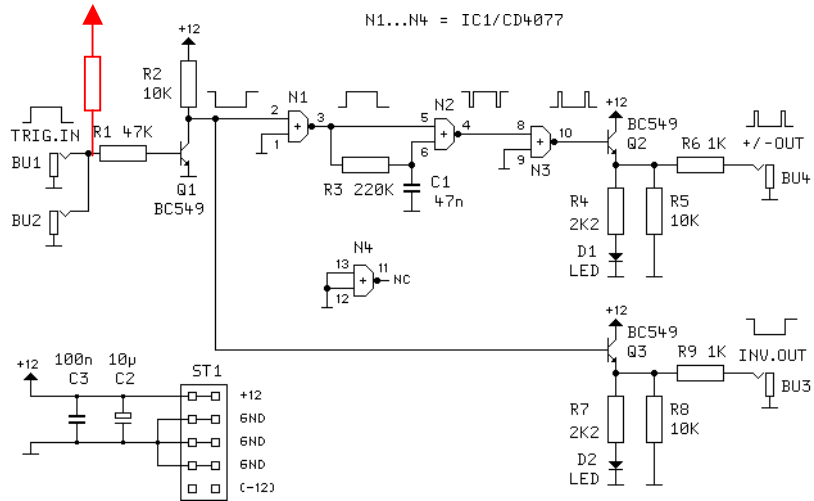

DOEPFER MUSIKELEKTRONIK GMBH

ANALOG MODULAR SYSTEM A-100

A-165 Trigger Inverter/Modifier

Modification for S-Trig Input

Schematics

Components Overlay